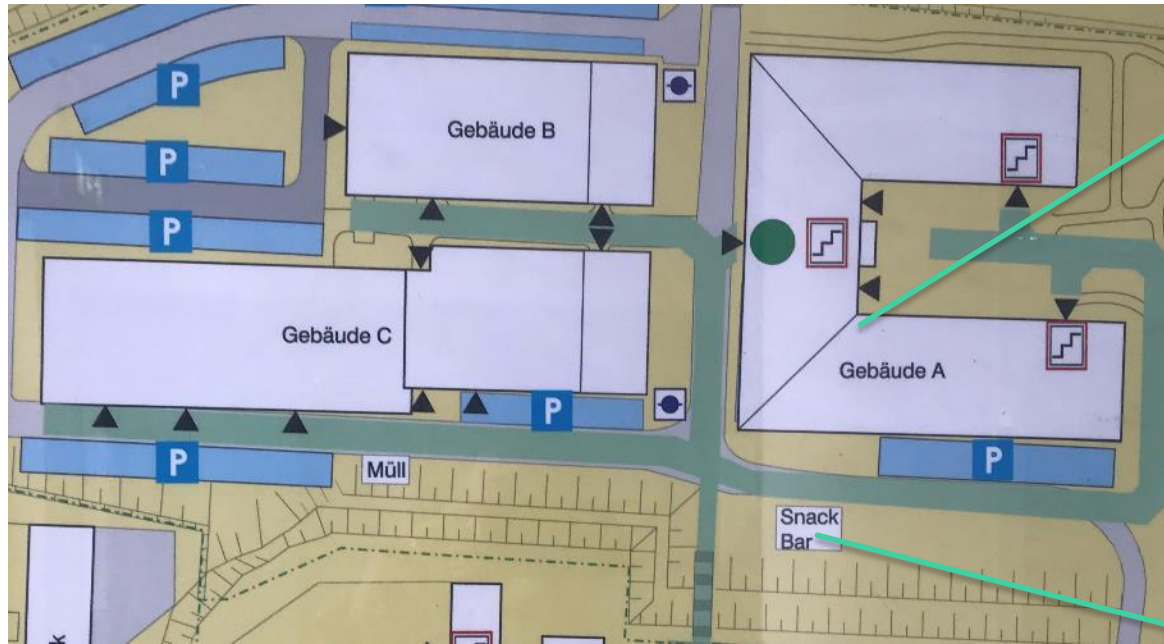

Herzlich willkommen

Wir haben versucht Ihnen
ein paar Hinweise und
Orientierungen
für Ihren ersten Schultag
Zusammenzustellen.

Regionales Berufliches Bildungszentrum
Wolgast-Torgelow - EUROPASCHULE

Begrüßung neuer Klassen

Versorgung während der Schulzeit

Regionales Berufliches Bildungszentrum
Wolgast-Torgelow - EUROPASCHULE

Begrüßung neuer Klassen

Der Stundenplan

- > Stundenpläne Wolgast
- > Vertretungsplan Wolgast
- > Stundenpläne Torgelow
- > Vertretungsplan Torgelow

Begrüßung neuer Klassen

Regionales Berufliches Bildungszentrum Wolgast-Torgelow - EUROPASCHULE

Der Vertretungsplan

1.

Foyer links
Glasvitrine

2.

Web-Seite
<https://www.rbb-vg.de>

Stunde:	von:	bis:
1	07:55	08:40
2	08:40	09:25
Pause (15 Minuten)		
3	09:40	10:25
4	10:25	11:10
Pause (20 Minuten)		
5	11:30	12:15
Pause (5 Minuten)		
6	12:20	13:05
Pause (30 Minuten)		
7	13:35	14:20
8	14:25	15:05