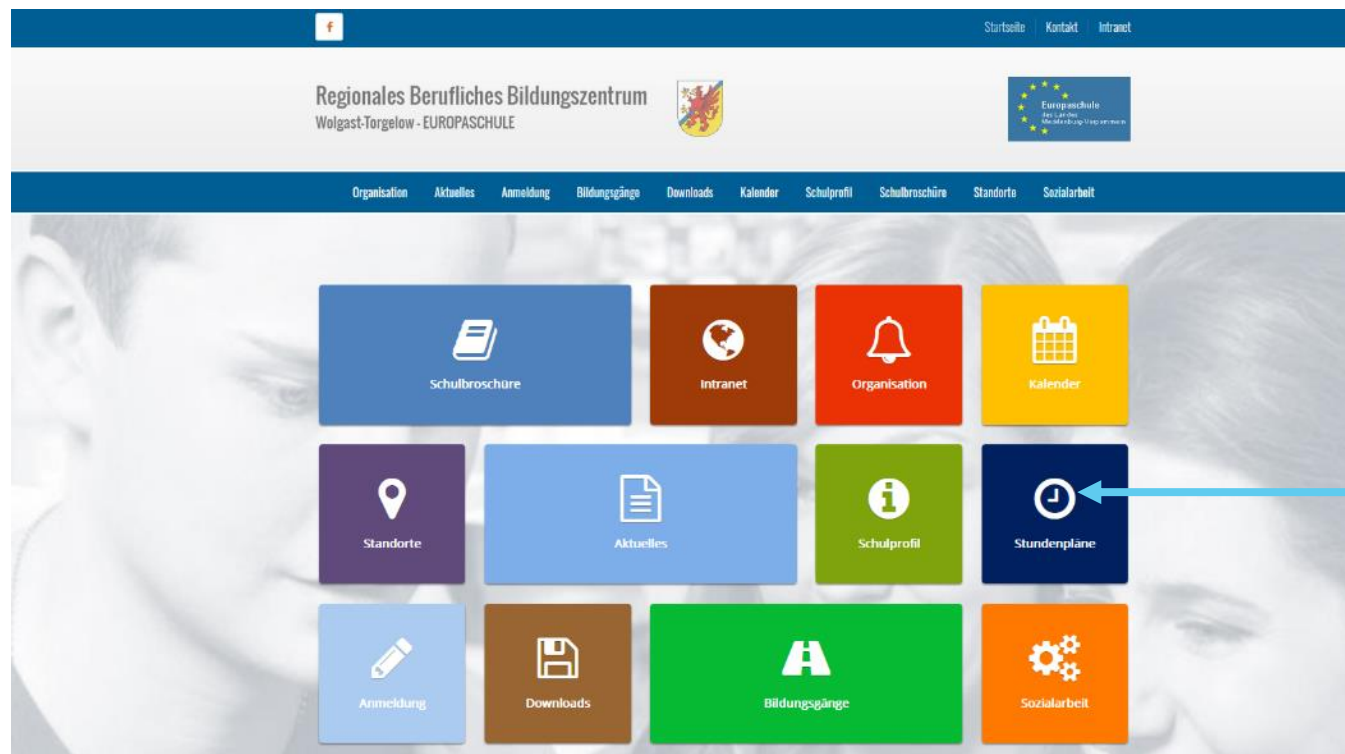

Herzlich willkommen

Wir haben versucht Ihnen
ein paar Hinweise und
Orientierungen
für Ihren ersten Schultag
Zusammenzustellen.

Regionales Berufliches Bildungszentrum
Wolgast-Torgelow - EUROPASCHULE

Begrüßung neuer Klassen

Versorgung während der Schulzeit

Regionales Berufliches Bildungszentrum
Wolgast-Torgelow - EUROPASCHULE

Begrüßung neuer Klassen

Der Stundenplan

- > Stundenpläne Wolgast
- > Vertretungsplan Wolgast
- > Stundenpläne Torgelow
- > Vertretungsplan Torgelow

Begrüßung neuer Klassen

Regionales Berufliches Bildungszentrum Wolgast-Torgelow - EUROPASCHULE

Der Vertretungsplan

1.

Foyer links
Glasvitrine

2.

Web-Seite
<https://www.rbb-vg.de>

Stunde:	von:	bis:
1	07:55	08:40
2	08:40	09:25
Pause (15 Minuten)		
3	09:40	10:25
4	10:25	11:10
Pause (20 Minuten)		
5	11:30	12:15
Pause (5 Minuten)		
6	12:20	13:05
Pause (30 Minuten)		
7	13:35	14:20
8	14:25	15:05