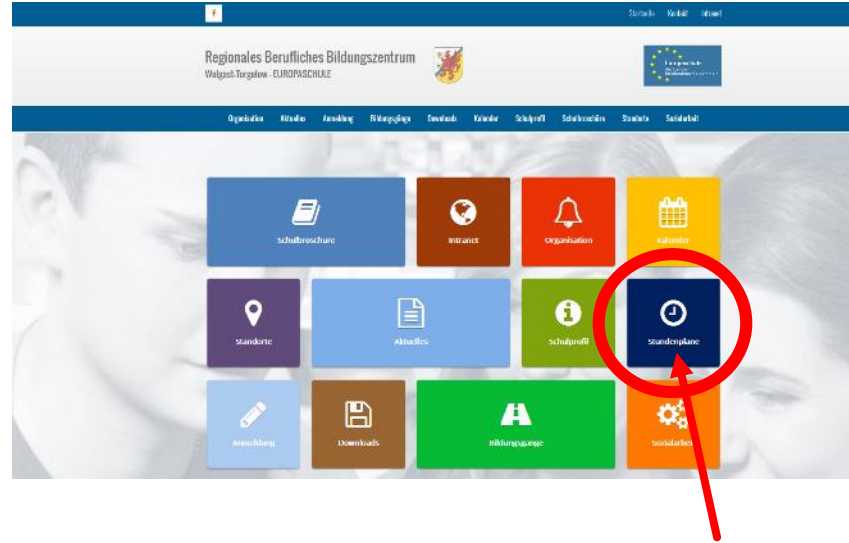

Versorgung während der Schulzeit

Regionales Berufliches Bildungszentrum
Wolgast-Torgelow - EUROPASCHULE

Begrüßung neuer Klassen

Der Stundenplan

- > Stundenpläne Wolgast
- > Vertretungsplan Wolgast
- > Stundenpläne Torgelow
- > Vertretungsplan Torgelow

Begrüßung neuer Klassen

Regionales Berufliches Bildungszentrum Wolgast-Torgelow - EUROPASCHULE

Der Vertretungsplan

1.

Foyer links
Glasvitrine

2.

Web-Seite
<https://www.rbb-vg.de>

Stunde:	von:	bis:
1	07:55	08:40
2	08:40	09:25
Pause (15 Minuten)		
3	09:40	10:25
4	10:25	11:10
Pause (20 Minuten)		
5	11:30	12:15
Pause (5 Minuten)		
6	12:20	13:05
Pause (30 Minuten)		
7	13:35	14:20
8	14:25	15:05

Regionales Berufliches Bildungszentrum Wolgast-Torgelow - EUROPASCHULE

Begrüßung neuer Klassen

Rauchen Dampfen

Regionales Berufliches Bildungszentrum Wolgast-Torgelow - EUROPASCHULE

Begrüßung neuer Klassen